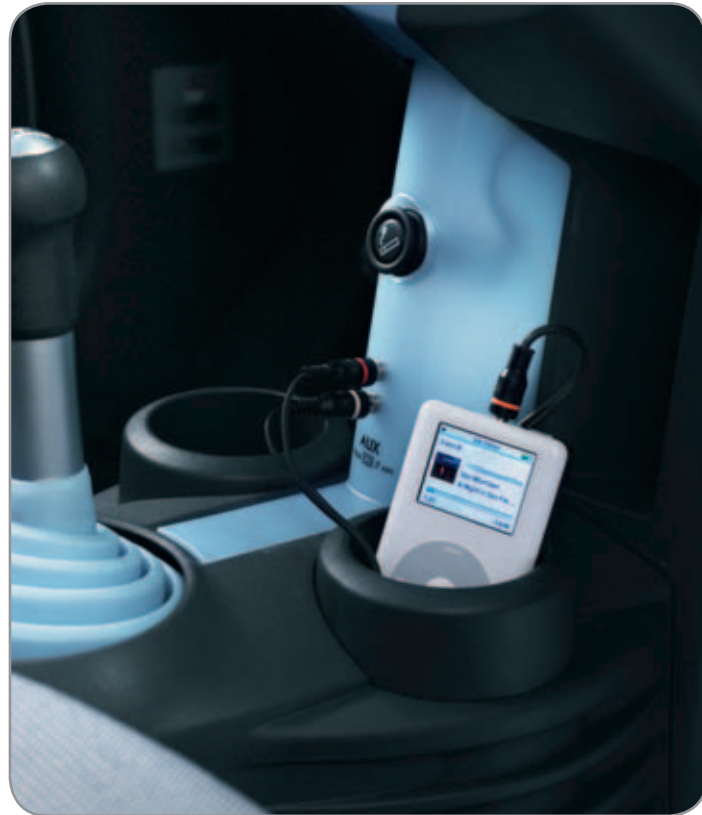

Handsender T100 HTM

Telestart T91

Komfort-Vorwahluhr

Thermo Call

**RADIO-CD-KOMBINATION PZ-2200**  
 RDS-(EON/PTY-)Radio, CD-Spieler, CD-Wechslersteuerung, MP3-fähig, Vorbereitung Telefon-Stummschaltung, Schalter für Fahrcomputer-Modus, 4 x 35 W. MP3-Titelanzeige erst ab Modelljahr 2007 möglich.  
**MZ313759**