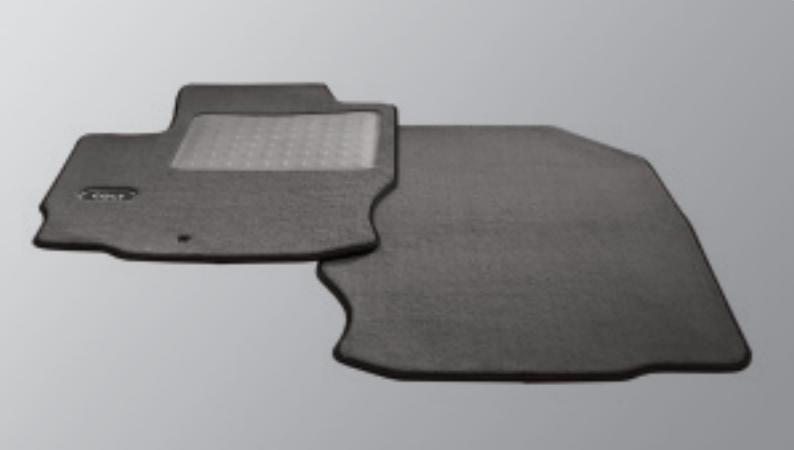

KOMFORT/ELEKTRONIK

Demonstrationsbilder

INTERIEUR FUNKTION

FUSSMATTEN

Passgenaue Teppich- oder Gummifußmatten für den Fahrgastraum. Schutz vor Feuchtigkeit und Schmutz.

- Gummimatten-Set, vorn.
MZ313420
- Teppichmatten-Set „Velours“,
für Colt CZC 1.5 MPI.
MZ313751
- Teppichmatten-Set „Velours“,
für Colt CZC 1.5 MPI Turbo.
MZ313752