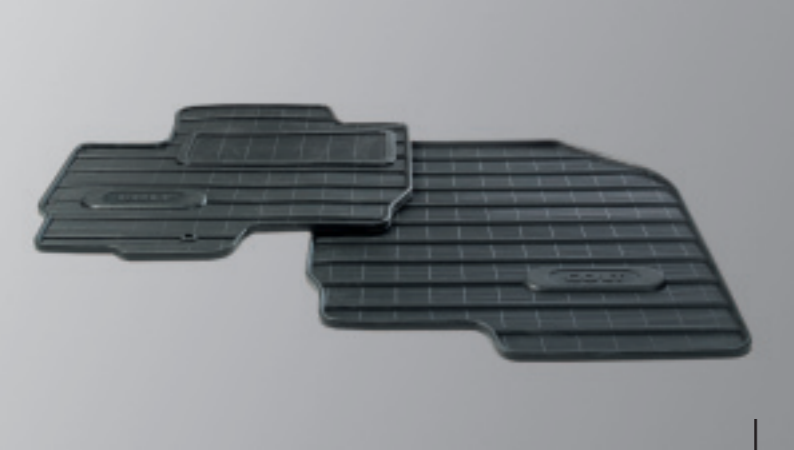

Aufgrund der Vielfalt des Angebots können wir aus Platzgründen die Teilenummern nicht angeben. Erfragen Sie diese bitte bei Ihrem Mitsubishi Vertriebspartner.

Optional auch mit integrierter Sitzheizung lieferbar.

KOMFORT/ELEKTRONIK

Demonstrationsbilder

INTERIEUR FUNKTION

FUSSMATTEN

Passgenaue Teppich- oder Gummifußmatten für den Fahrgastraum. Schutz vor Feuchtigkeit und Schmutz.

- Gummimatten-Set, vorn.
  MZ313420
- Teppichmatten-Set „Velours“,
  für Colt CZC 1.5 MPI.
  MZ313751
- Teppichmatten-Set „Velours“,
  für Colt CZC 1.5 MPI Turbo.
  MZ313752

BLUETOOTH-FREISPRECHEINRICHTUNG

Mit einer Bluetooth-Freisprecheinrichtung können Sie sicher und bequem Anrufe per Sprachauswahl tätigen und entgegennehmen. Über die Fahrzeuglautsprecher wird Ihr Gespräch in optimaler Tonqualität wiedergegeben, Stummschaltung des Radios erfolgt automatisch. Funktioniert mit allen Bluetooth-Handys, leicht zu installieren.

Kleine Bedieneinheit sowie Mikrofon zur Befestigung auf der Mittelkonsole. Anlernung von bis zu drei Handys möglich.

- Bluetooth-Freisprecheinrichtung.
  MME31495
- Einbau-Kit.
  MME31498
- Adapterkabel zur Stummschaltung
  für PZ-Serienradios.
  MME31486