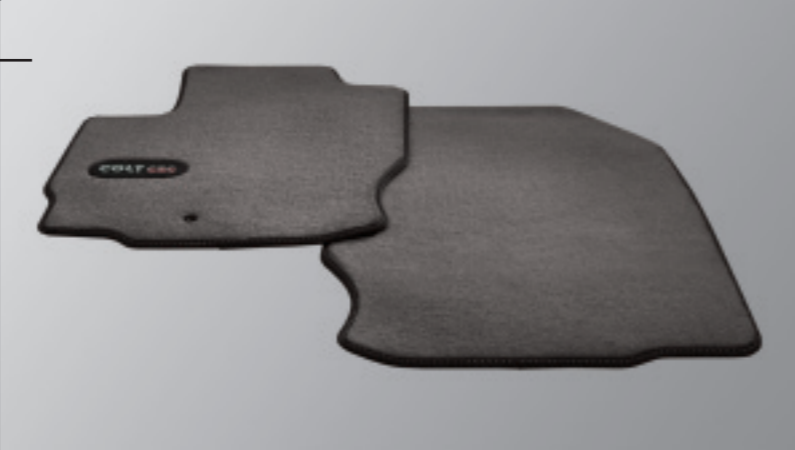

KOMFORT/ELEKTRONIK

Demonstrationsbilder

INTERIEUR FUNKTION

FUSSMATTEN

Passgenaue Teppich- oder Gummifußmatten für den Fahrgastraum. Schutz vor Feuchtigkeit und Schmutz.

- Gummimatten-Set, vorn.
MZ313420
- Teppichmatten-Set „Velours“,
für Colt CZC 1.5 MPI.
MZ313751
- Teppichmatten-Set „Velours“,
für Colt CZC 1.5 MPI Turbo.
MZ313752