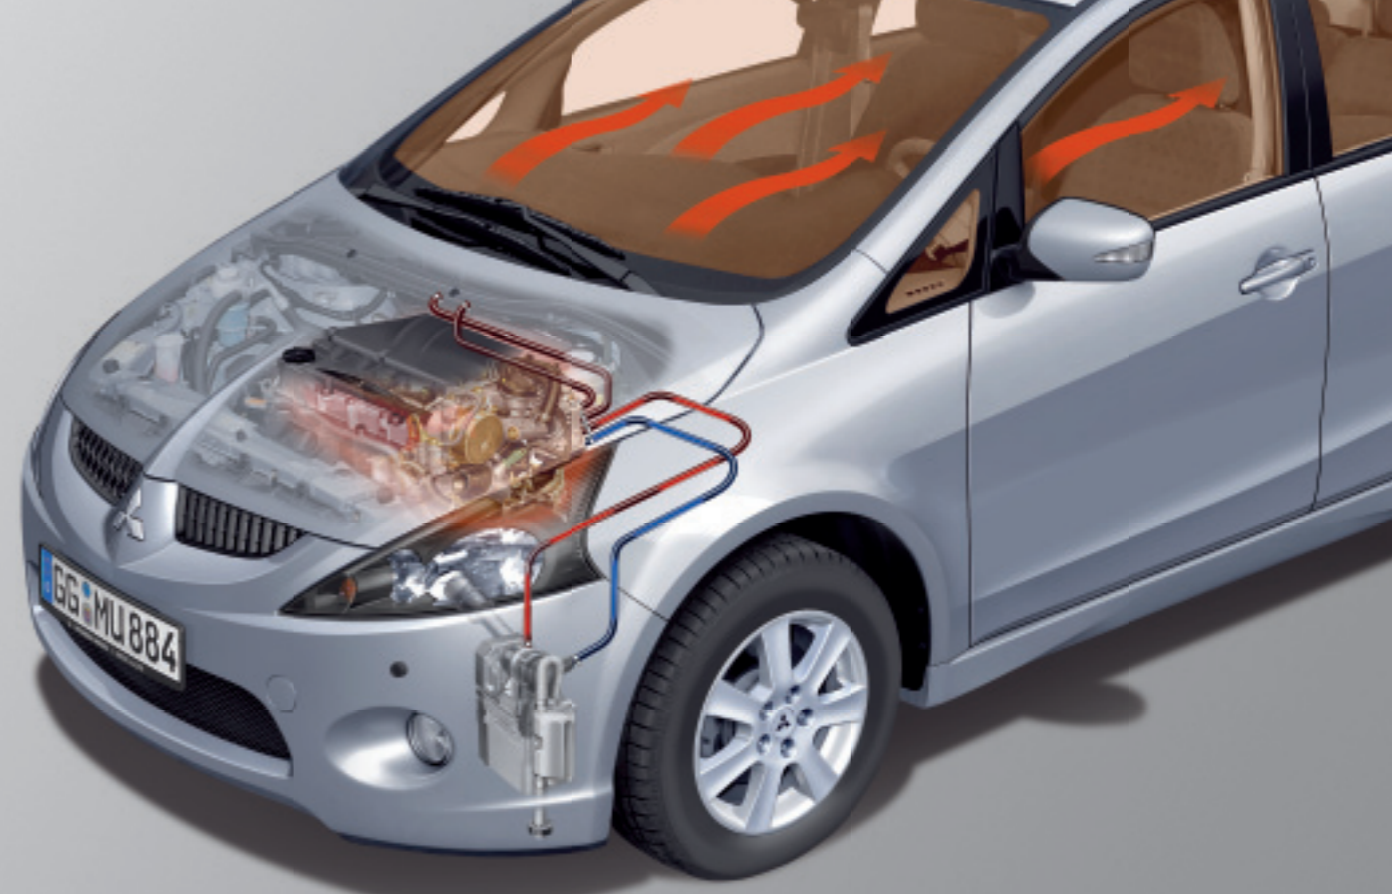

Demonstrationsbild