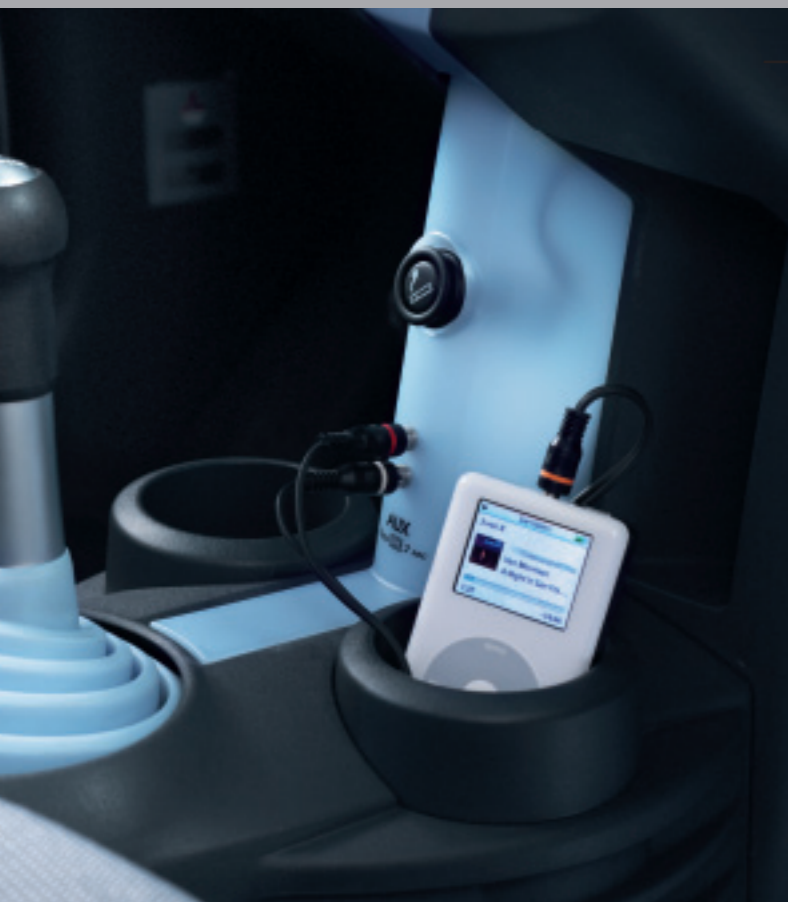

MITTELSÄULE MIT AUDIO-ADAPTER (AUX)
Zum Anschluss externer Audio-Quellen (Kabel nicht im Lieferumfang), für PZ-Serienradios. Nicht kombinierbar mit Z4677100.
MME31490